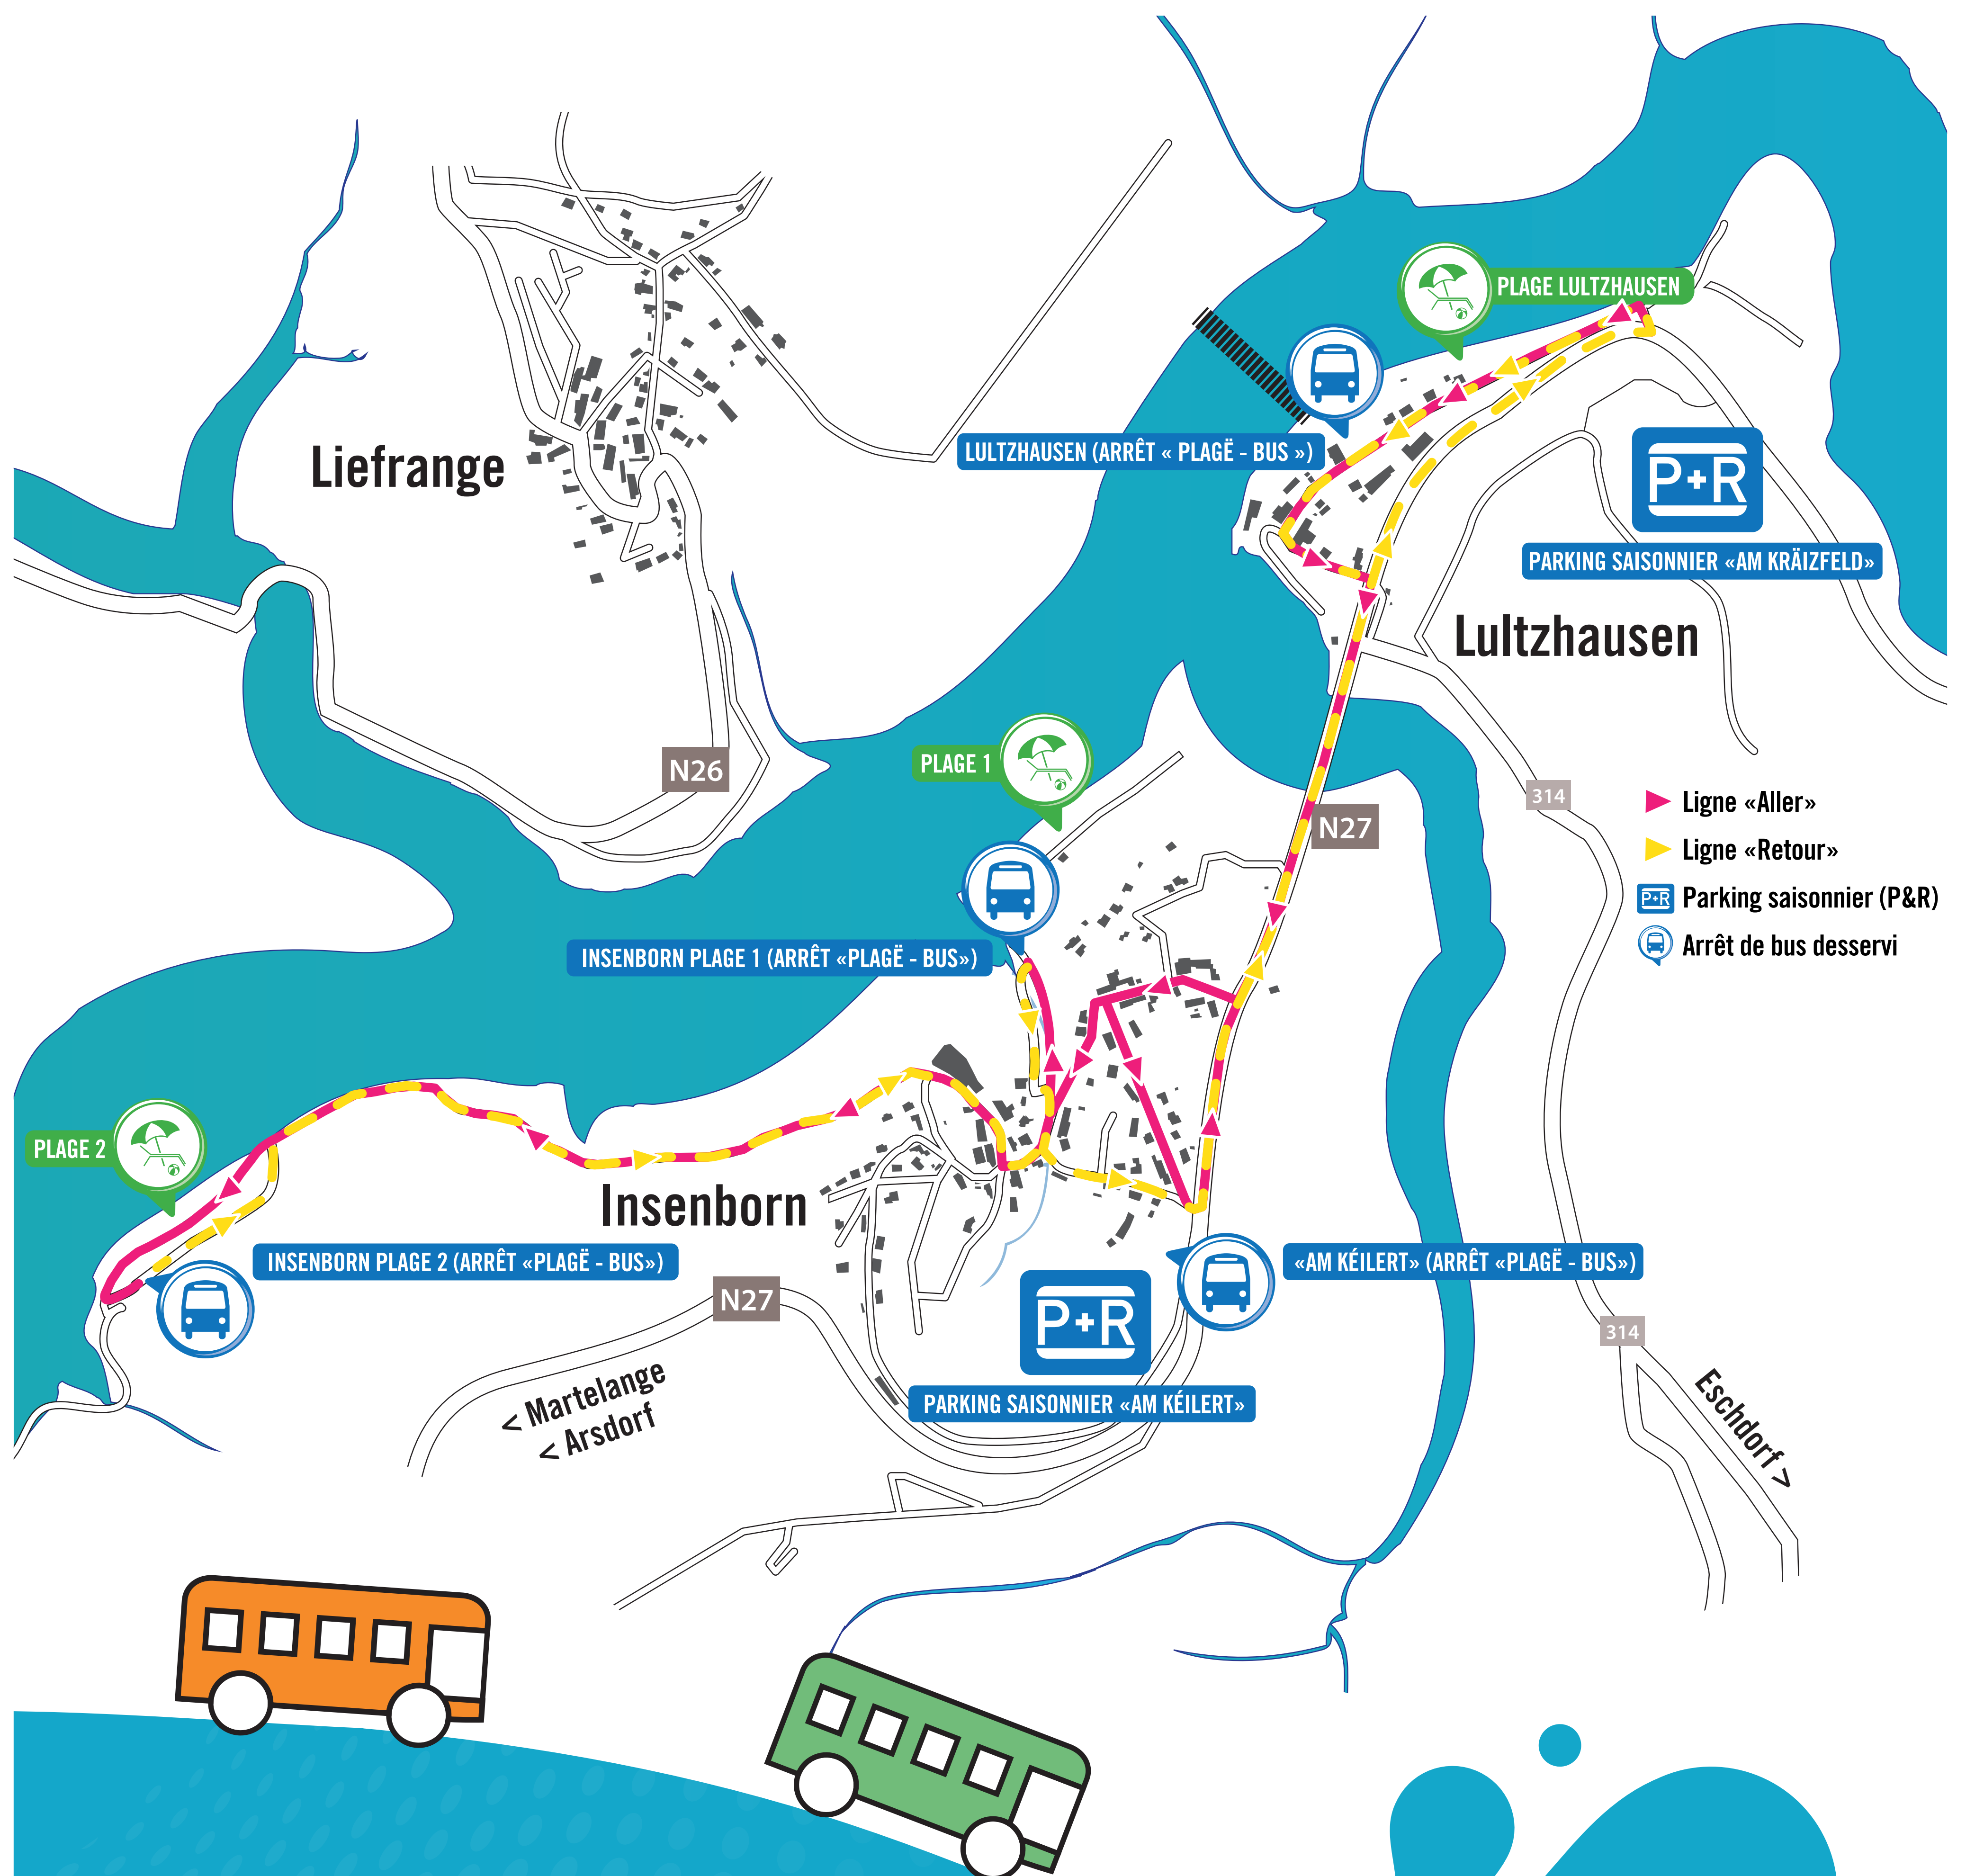

PLAGÉ - BUS

Pendant les weekends et jours fériés
(si les conditions météorologiques sont favorables),
la navette circule toutes les 20 minutes
pendant la saison de baignade et les heures suivantes:
11:00-12:00 et 12:30-19:00.

During weekends and bank holidays (in case of favorable weather conditions),
the shuttle service operates every 20 minutes
during the bathing season and the following hours:
11:00-12:00 and 12:30-19:00.

**ESCH
SUR
SÛRE**

Bummelbus